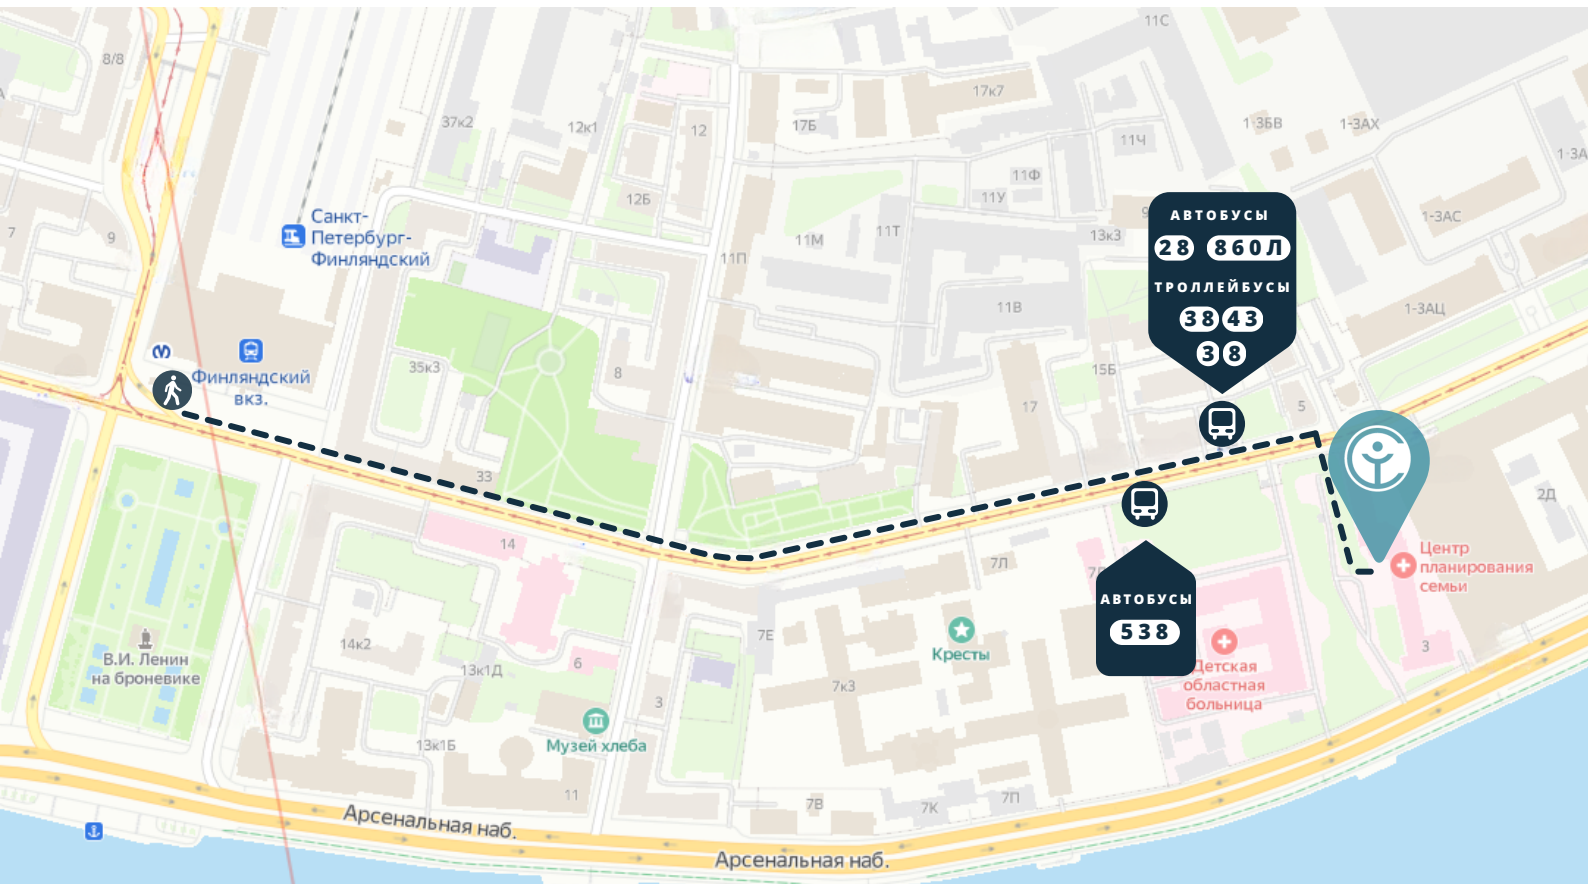

# ICLINIC

МЕДИЦИНСКИЕ ЦЕНТРЫ

Санкт-Петербург, ул. Комсомола, д. 4

**МАРШРУТ:** от станции метро "Площадь Ленина" двигайтесь налево (вдоль улицы Комсомола). Перед зданием (ул. Комсомола, д. 5) перейдите на противоположную сторону улицы и продолжайте движение прямо до главного входа "СПб ГБУЗ центр планирования семьи и репродукции".

\*уточните у охранника центра, как попасть в диагностический центр ICLINIC и следуйте инструкции

ТЕЛЕФОН ДЛЯ СВЯЗИ: +7 (812) 207-77-77